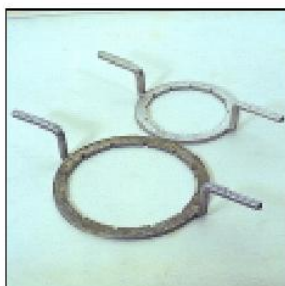

- Passer til 60 mm ventil (K60) med 6 mm gjengestigning
- Den svarte skrues direkte på ventilen
- De hvite brukes i kombinasjon med skrulokk

Metallsegl for avtappingsventil

- Passer til 60 mm ventil

Forseglingsstrips

- Brukes for å forsegle påfyllingslokket etter fylling
- Kan brukes på de fleste containertyper

Håndtak/hendel til skrulokk

- Passer til 150 og 225 mm skrulokk