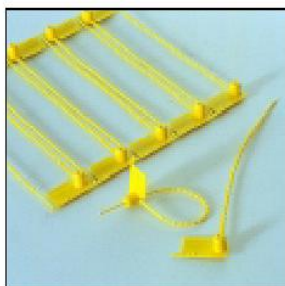

NOREKO

Årvollskogen 80 N-1529 Moss Ph: +47 69 23 33 40 Fax: +47 69 23 33 41 Mail: post@noreko.com | Fabriksv. 3 SE-446 37 Älvängen

www.noreko.com

Utstyr og hjelpemidler til IBC - eksempelbilder

Avtappingsrør (tappetut)

- Passer til 60 mm ventil (K60) med 6 mm gjengestigning
- Den svarte skrues direkte på ventilen
- De hvite brukes i kombinasjon med skrulokk

Metallsegl for avtappingsventil

- Passer til 60 mm ventil

Forseglingsstrips

- Brukes for å forsegle påfyllingslokket etter fylling
- Kan brukes på de fleste containertyper

Håndtak/hendel til skrulokk

- Passer til 150 og 225 mm skrulokk